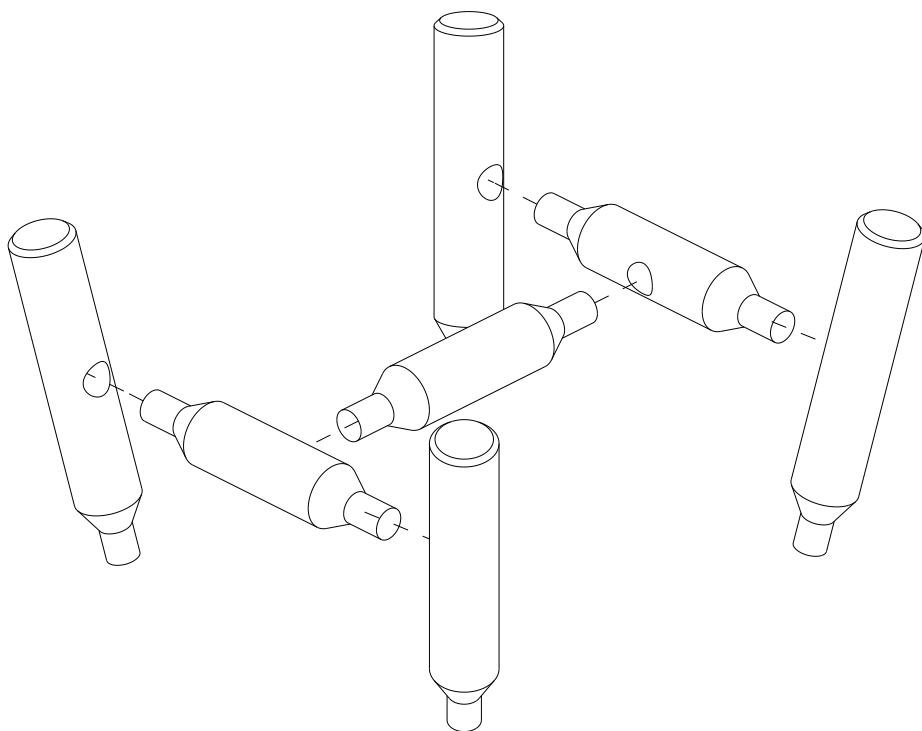

MONTERINGSANVISNING

LOG SIDEBORD

DELER I PAKKEN

BRUK GUMMIHAMMER

Sedertre er et mykt, men sterkt treverk.

Bruk derfor en gummihammer ved sammenføring av delene.

1

2