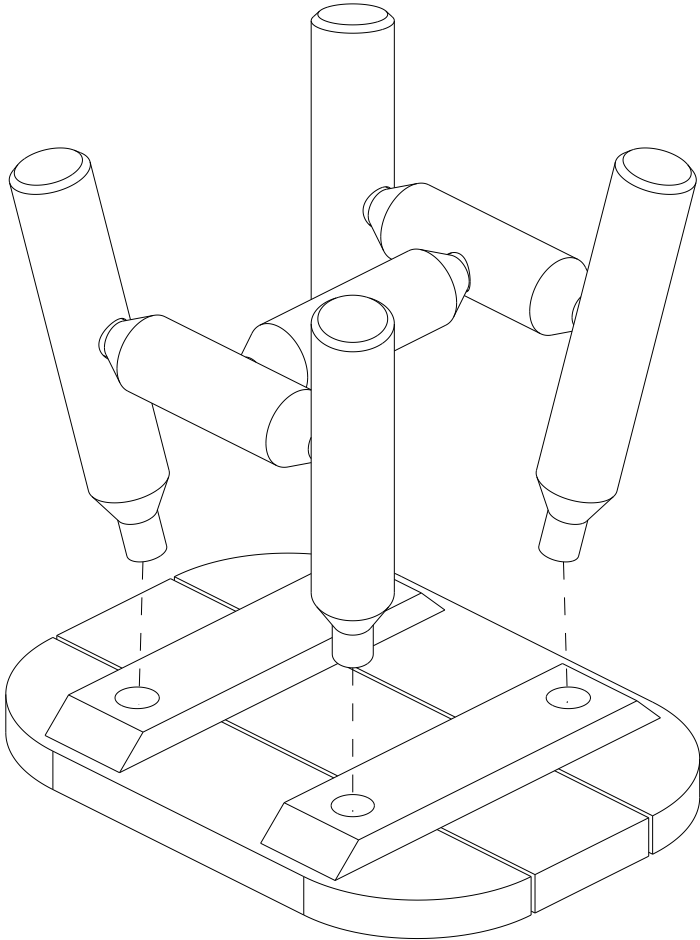

MONTERINGSANVISNING

LOG SIDEBORD

DELER I PAKKEN

BRUK GUMMIHAMMER

Sedertre er et mykt, men sterkt treverk.

Bruk derfor en gummihammer ved sammenføring av delene.

1

2