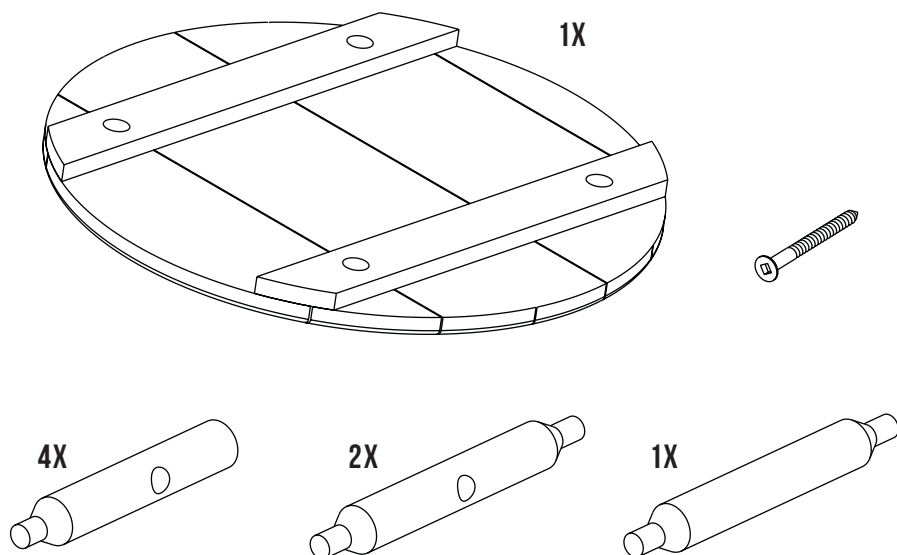

MONTERINGSANVISNING

LOG RUNDT SIDEBORD

DELER I PAKKEN

BRUK GUMMIHAMMER

Sedertre er et mykt, men sterkt treverk.
Bruk derfor en gummihammer ved
sammenføring av delene.

1

2

3