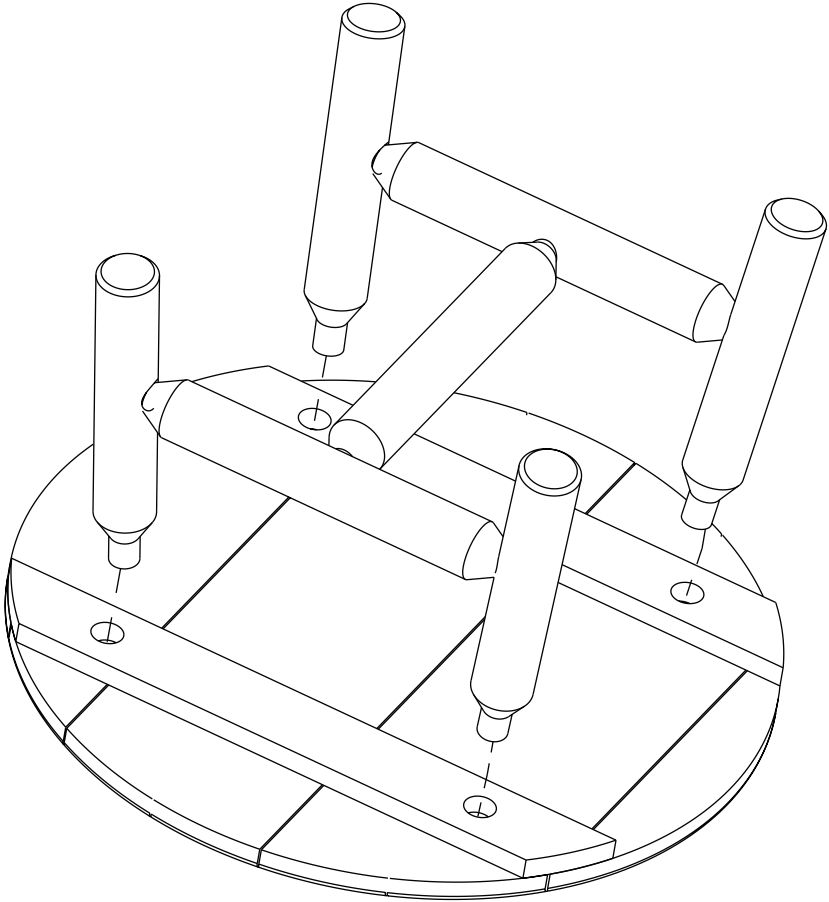

MONTERINGSANVISNING

LOG RUNDT SIDEBORD

DELER I PAKKEN

BRUK GUMMIHAMMER

Sedertre er et mykt, men sterkt treverk.
Bruk derfor en gummihammer ved
sammenføring av delene.

1

2

3