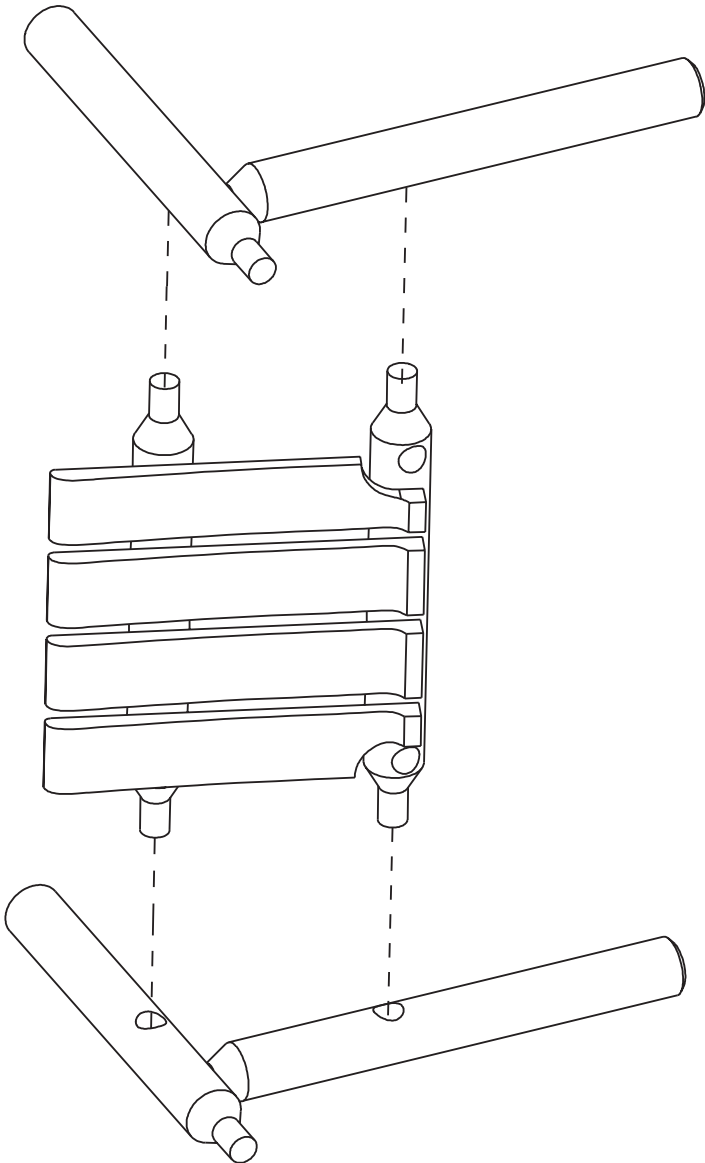

## BRUK GUMMIHAMMER

Sedertre er et mykt, men sterkt treverk.

Bruk derfor en gummihammer ved sammenføring av delene.

1

2

3

4

5

## SKRUER

Skru delene fast fra ned-/undersiden.

7

8