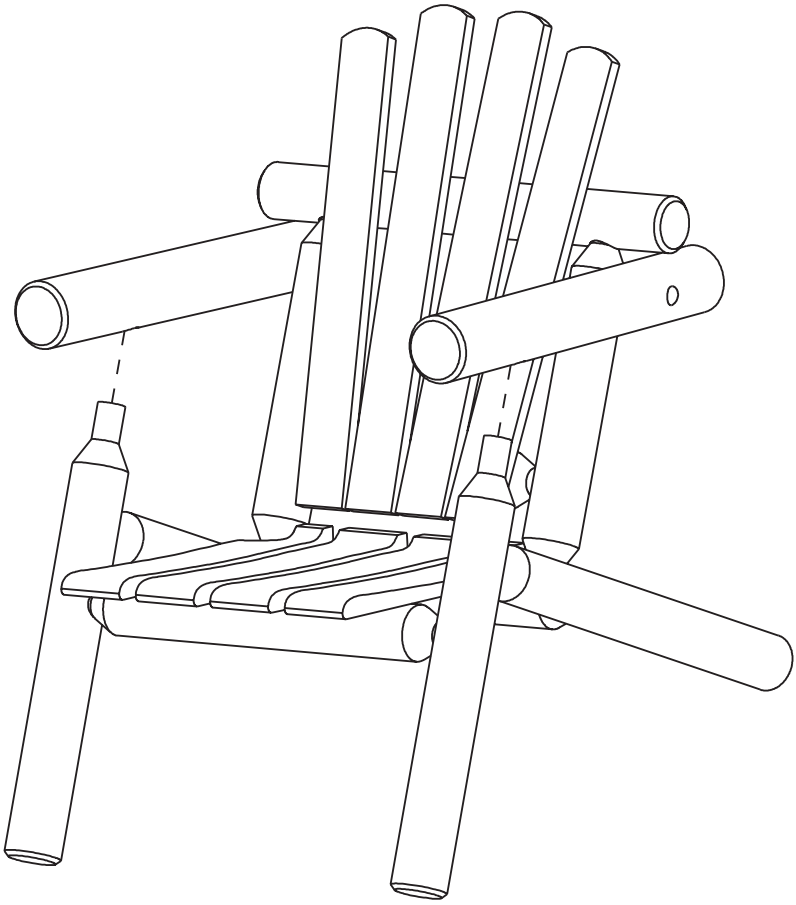

## BRUK GUMMIHAMMER

Sedertre er et mykt, men sterkt treverk.

Bruk derfor en gummihammer ved sammenføring av delene.

1

2

3

4

5

## SKRUER

Skru delene fast fra ned-/undersiden.

7

8