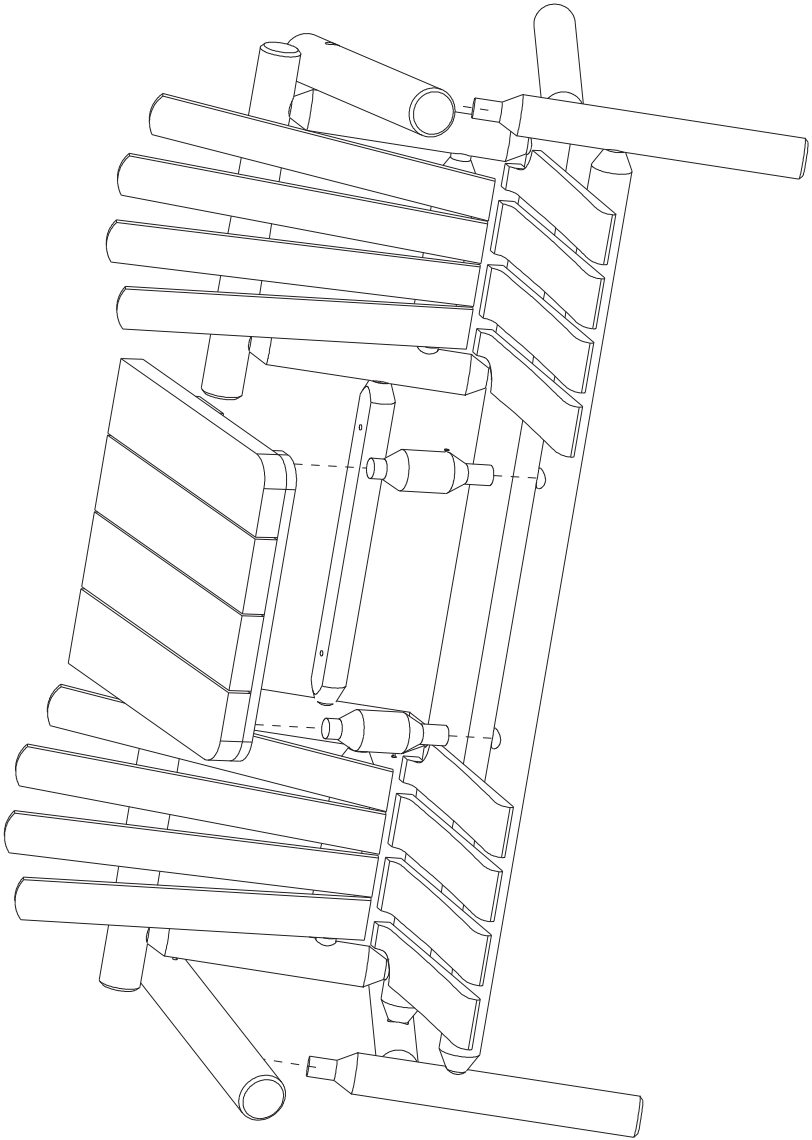

MONTERINGSANVISNING

LOG TOSETER MED BORD

DELER I PAKKEN

BRUK GUMMIHAMMER

Sedertre er et mykt, men sterkt treverk.

Bruk derfor en gummihammer ved sammenføyning av delene.

4

5