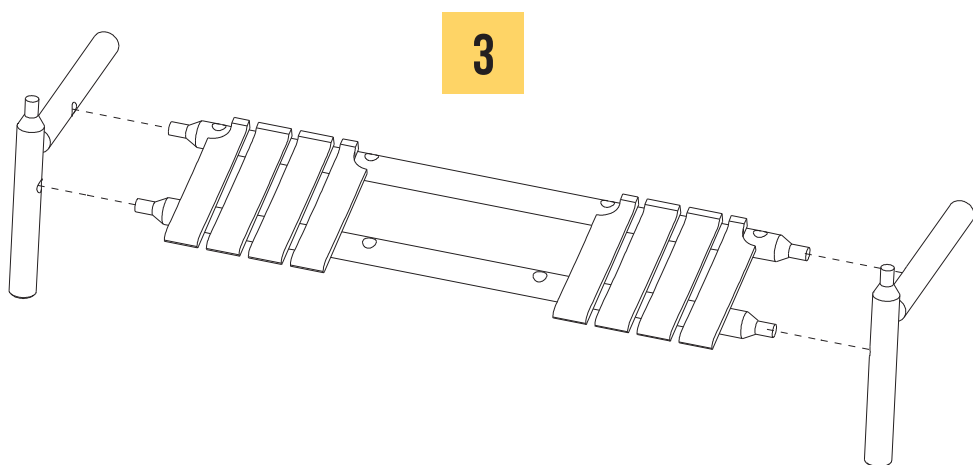

MONTERINGSANVISNING

LOG TOSETER MED BORD

DELER I PAKKEN

BRUK GUMMIHAMMER

Sedertre er et mykt, men sterkt treverk.

Bruk derfor en gummihammer ved sammenføyning av delene.

4

5