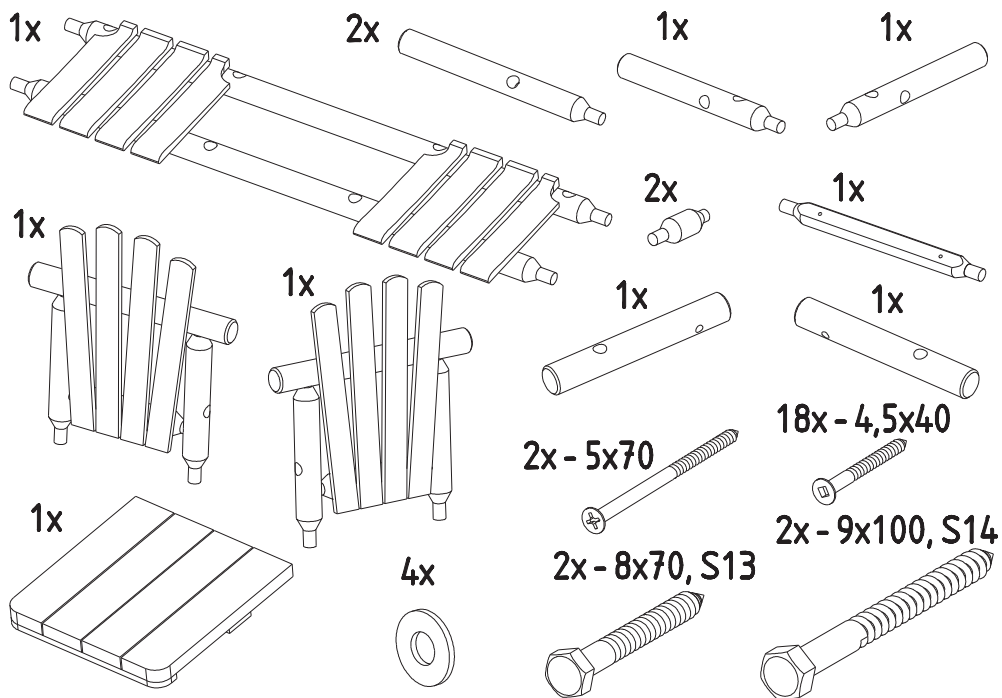

MONTERINGSANVISNING

LOG TOSETER MED BORD

DELER I PAKKEN

BRUK GUMMIHAMMER

Sedertre er et mykt, men sterkt treverk.

Bruk derfor en gummihammer ved sammenføyning av delene.

4

5