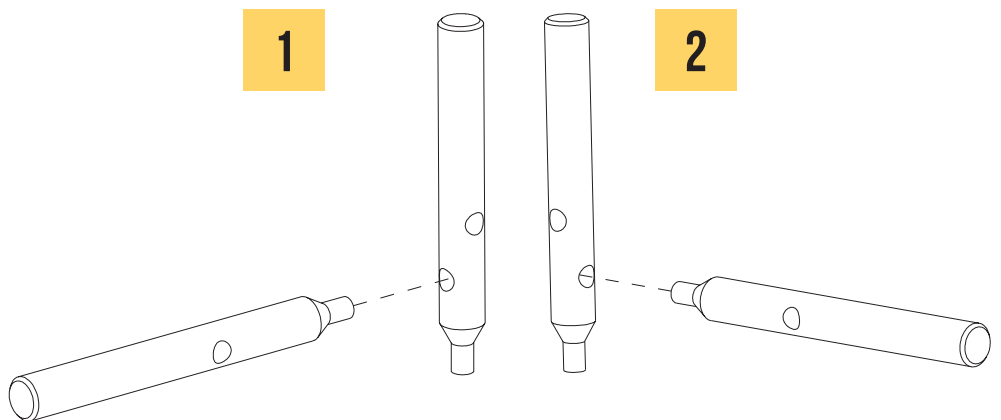

MONTERINGSANVISNING

LOG TOSETER MED BORD

DELER I PAKKEN

BRUK GUMMIHAMMER

Sedertre er et mykt, men sterkt treverk.

Bruk derfor en gummihammer ved sammenføyning av delene.

4

5