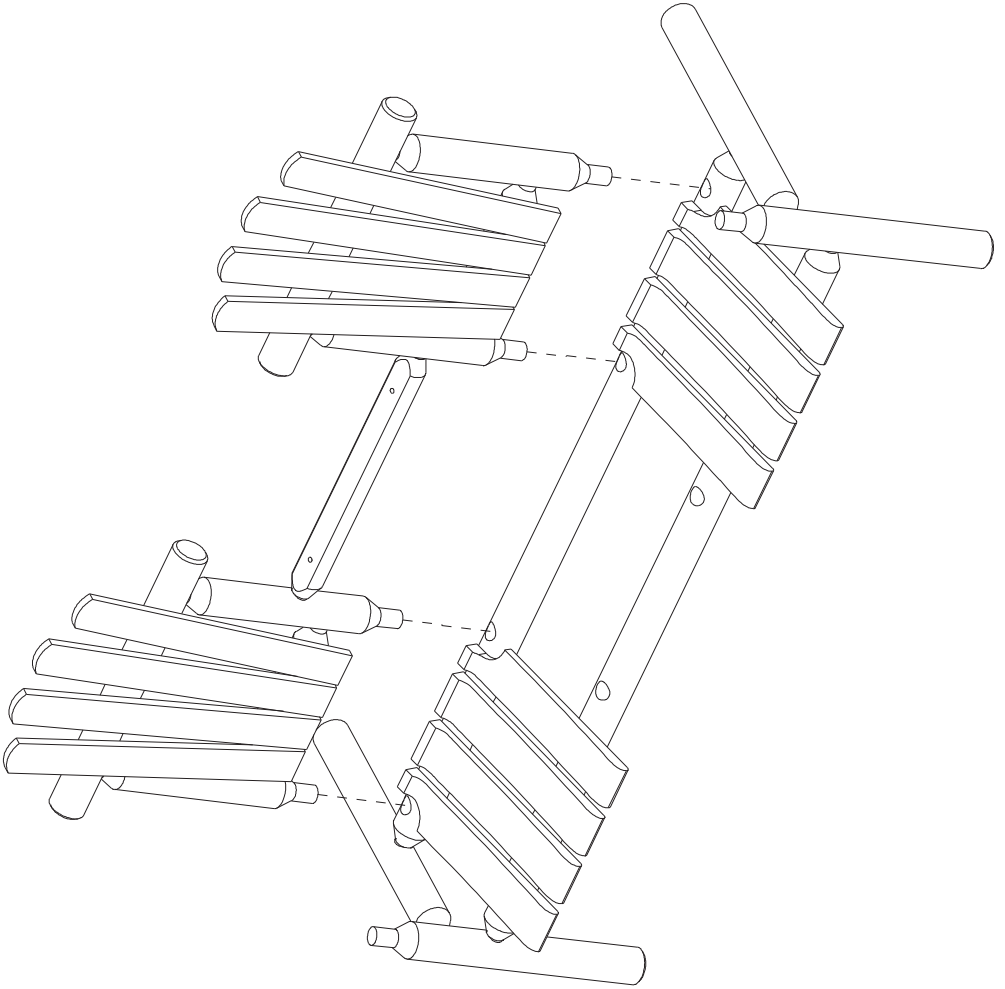

MONTERINGSANVISNING

LOG TOSETER MED BORD

DELER I PAKKEN

BRUK GUMMIHAMMER

Sedertre er et mykt, men sterkt treverk.

Bruk derfor en gummihammer ved sammenføyning av delene.

4

5